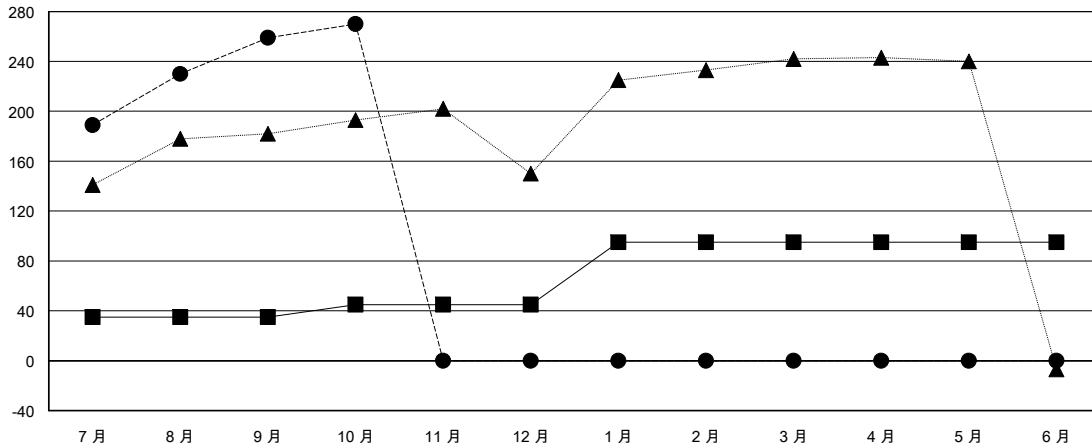

MONTHLY MEMBERSHIP PROGRESS REPORT

District 300 F

Results as of: 10/31/2018

GMT: PEI-JEN CHEN

地點 REP OF CHINA

GMT憲章區

分會			
成果 2018-2019			
季	新分會目標	新會	會員流失的分會
7月/8月/9月	0	0	0
10月/11月/12月	0	0	0
1月/2月/3月	1	0	0
4月/5月/6月	0	0	0

位會員@每位須繳			
成果 2018-2019			
季	會員淨增長目標	實際會員增長數	實際退會會員 (包括轉會)
7月/8月/9月	35	303	29
10月/11月/12月	10	15	4
1月/2月/3月	50	0	0
4月/5月/6月	0	0	0

目標與實際新會累積

目標和實際會員累積

已取消的分會: 0

63 CLUBS OF 80 增添1位或以上的新會員

性別分佈

男 2,086 (73.76%)
 女 742 (26.24%)
 年度女性會員百分比目標: 2%